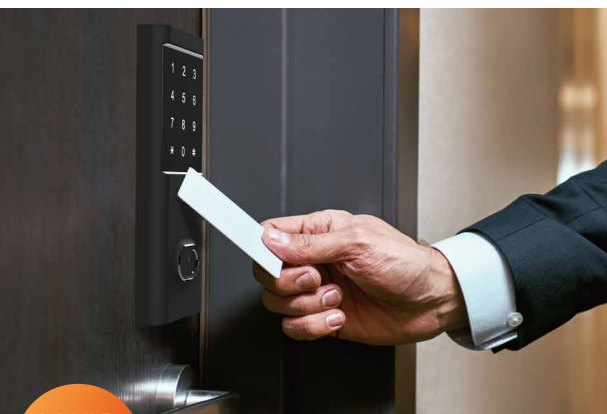

# Flassa<sup>フラッサ</sup>1J

高機能スマートロック

取り付けカンタン/原状回復可能

暗証番号 / カード / 指紋 / アプリ / リモコン

**EPIC**  
FUTUREPROOF

# 進化したスマートロック Flassa1J

Wi-Fiブリッジ(別売)で  
遠隔操作もできる!

**POINT 1**  
上位レベルが下位レベルの登録/削除をはじめ  
下位レベルの操作許可の設定も可能。  
**完全管理システム設定**

**POINT 2**  
既存の扉に穴あけ加工せずに取付けが可能。  
賃貸物件でもスマートロックを取付けることができます。  
**原状回復ができる**

**POINT 3**  
専用アプリで全ての施錠/解錠動作を  
確認することができます。  
**履歴管理ができる**

スマホから簡単に  
**OTPが発行できる**  
時間で切り替わるネットワーク不要の  
暗証番号で、無人内覧等のゲストに最  
適な万能キーです。

🔊 分かりやすい!  
日本語音声ガイド機能搭載

※防水IPx5準拠(室外機のみ)  
スマホやリモコンでも  
解錠できる!

## 企業レベルのセキュリティがこの1台で完結

- ▶ 上位レベルユーザーが下位レベルユーザーの操作許可を設定できます。(総務のみ操作できるように設定し、従業員の不正操作を防ぐことができます)
- ▶ 原状回復可能なため、賃貸オフィスでも簡単に取付けることができます。
- ▶ FeliCa® / MIFARE®規格。同規格であれば社員証がカギとして利用できます。
- ▶ 配線不要な電池駆動。電池が不足してきたら音とランプでお知らせします。