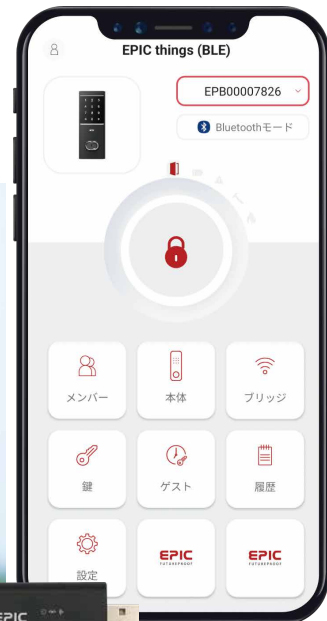

# Flassa<sup>フラッサ</sup>1J

高機能スマートロック

取り付けカンタン/原状回復可能

暗証番号 / カード / 指紋 / アプリ / リモコン

**EPIC**  
FUTUREPROOF

# 進化したスマートロック Flassa1J

Wi-Fiブリッジ(別売)で  
遠隔操作もできる!

**POINT 1**  
上位レベルが下位レベルの登録/削除をはじめ  
下位レベルの操作許可の設定も可能。  
**完全管理システム設定**

**POINT 2**  
既存の扉に穴あけ加工せずに取付けが可能。  
賃貸物件でもスマートロックを取付けることができます。  
**原状回復ができる**

**POINT 3**  
専用アプリで全ての施錠/解錠動作を  
確認することができます。  
**履歴管理ができる**

スマホから簡単に  
**OTPが発行できる**  
時間で切り替わるネットワーク不要の  
暗証番号で、無人内覧等のゲストに最  
適な万能キーです。

🔊 分かりやすい!  
日本語音声ガイド機能搭載

※防水IPx5準拠(室外機のみ)  
スマホやリモコンでも  
解錠できる!