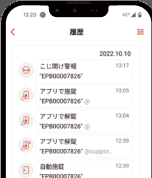

全ての施錠 / 解錠動作において、リアルタイムで履歴を確認することができます。

スマホからスマホへ合鍵を送る

スマートフォン上で相手に合鍵を送ることが可能です。家族はもちろん、日時を指定して一時的に解錠可能な期限付きの合鍵を発行することもできます。

世界中どこからでも遠隔解錠

Wi-Fiブリッジを使用すれば、世界中どこからでも製品を遠隔操作することができます。

子供の帰宅を離れた場所から確認できます

リモコンで解錠