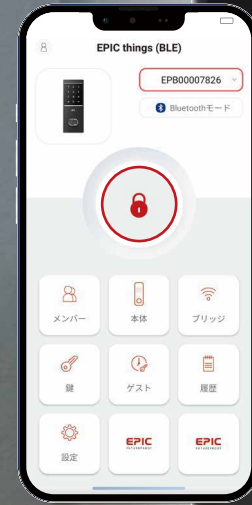

Flassa

フラッサ **NEW**
Flassa 5D
高機能スマートロック

Flassa

最新スマートロックで、 生活をもっと快適に

NEW

高機能スマートロック

Flassa 5D

履歴をリアルタイムで確認できる

全ての施錠 / 解錠動作において、リアルタイムで履歴を確認することができます。

スマホからスマホへ合鍵を送る

スマートフォン上で相手に合鍵を送ることが可能です。家族はもちろん、日時を指定して一時的に解錠可能な期限付きの合鍵を発行することもできます。

世界中どこからでも遠隔解錠

Wi-Fiブリッジを使用すれば、世界中どこからでも製品を遠隔操作することができます。

子供の帰宅を離れた場所から確認できます

リモコンで解錠