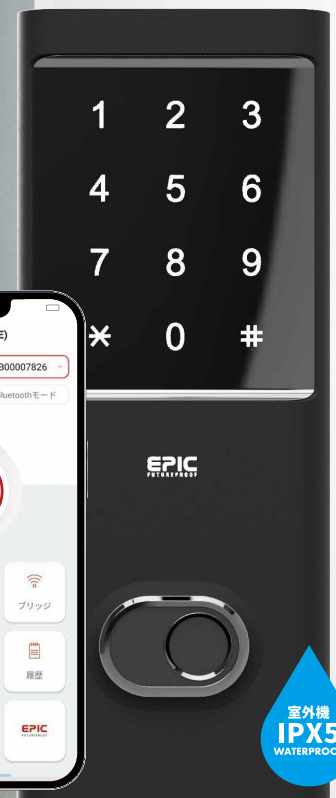

Flassa

フラッサ **NEW**
Flassa 5D
高機能スマートロック

Flassa

最新スマートロックで、 生活をもっと快適に

NEW

高機能スマートロック

Flassa 5D

履歴をリアルタイムで確認できる

全ての施錠 / 解錠動作において、リアルタイムで履歴を確認することができます。

スマホからスマホへ合鍵を送る

スマートフォン上で相手に合鍵を送ることが可能です。家族はもちろん、日時を指定して一時的に解錠可能な期限付きの合鍵を発行することもできます。

世界中どこからでも遠隔解錠

Wi-Fiブリッジを使用すれば、世界中どこからでも製品を遠隔操作することができます。

子供の帰宅を離れた場所から確認できます

リモコンで解錠