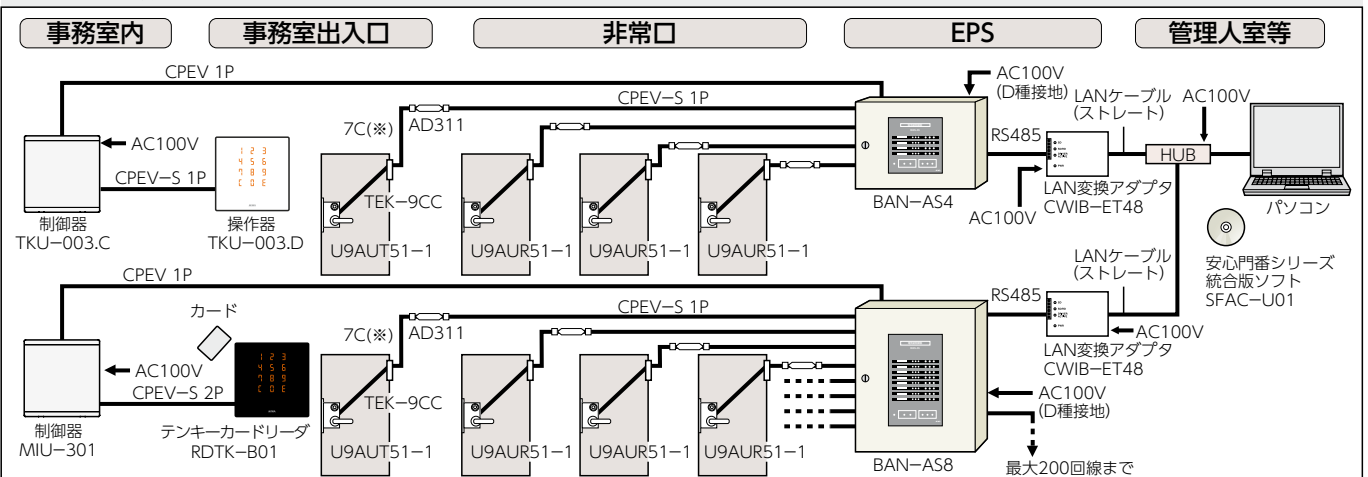

電気錠システム導入例1 テナントオフィスビル：多回線電気錠システム

パソコンで複数のゲートを一括管理できます。

■システム導入のメリット

- ・パソコンで最大200台*の電気錠を一括管理できます。パソコンで電気錠扉の施錠・開閉状態を確認したり、個別に施錠制御することができます。※LAN接続の場合
- ・火災時などの非常時に全てのゲートを一斉に解錠することや、扉グループを設定し、グループ毎に一括制御することができます。
- ・テンキーシステム、カードシステム等をゲート毎に構築できます。

電気錠システム導入例

■システム構成図

(※) 2線変換アダプタ～電気錠の配線はP732、733を参照ください。