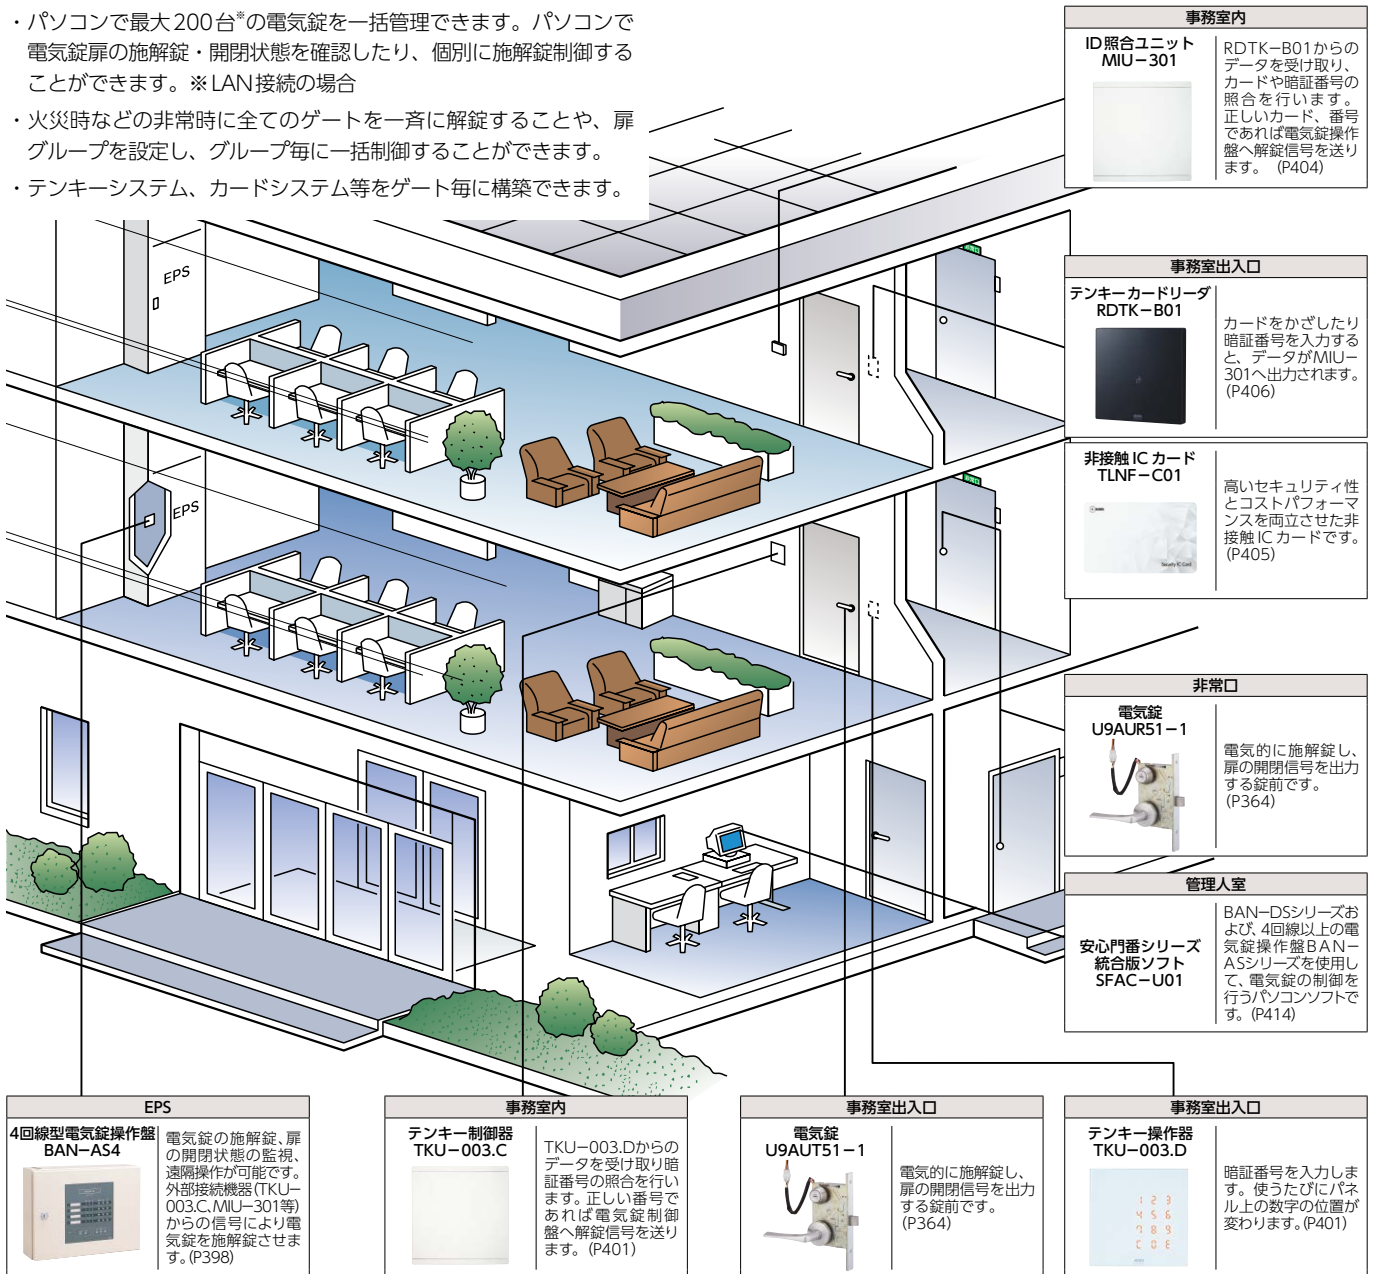

電気錠システム導入例1 テナントオフィスビル：多回線電気錠システム

パソコンで複数のゲートを一括管理できます。

■システム導入のメリット

- ・パソコンで最大200台*の電気錠を一括管理できます。パソコンで電気錠扉の施錠・開閉状態を確認したり、個別に施錠制御することができます。※LAN接続の場合
- ・火災時などの非常時に全てのゲートを一斉に解錠することや、扉グループを設定し、グループ毎に一括制御することができます。
- ・テンキーシステム、カードシステム等をゲート毎に構築できます。

電気錠システム導入例

■システム構成図

(※) 2線変換アダプタ～電気錠の配線はP732、733を参照ください。